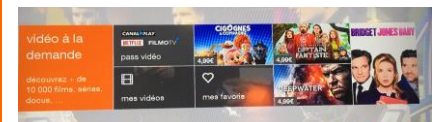

Touche "**MENU**" de votre télécommande > la boutique

Téléchargez l'appli **TV d'Orange** depuis l'App Store, Google Play via votre Xbox One ou sur Orange.fr > TV d'Orange

Touche "**VOD**" de votre télécommande⁽⁷⁾ ou sur votre TV :