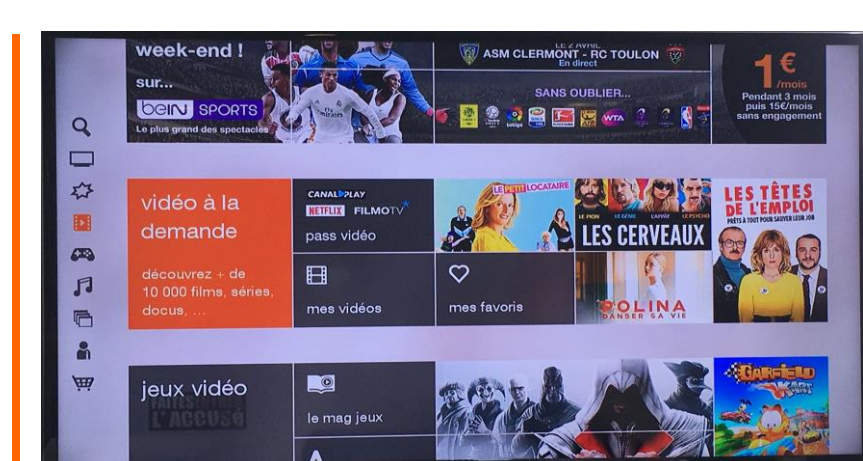

Touche "VOD" de votre télécommande⁽⁹⁾