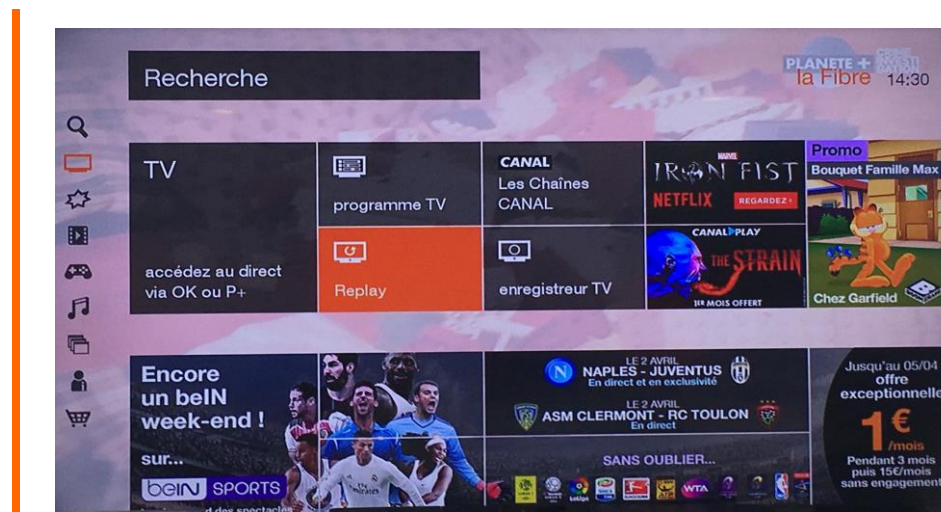

Touche "menu" de votre télécommande > la boutique

Téléchargez l'appli TV d'Orange depuis l'App Store, Google Play ... via votre Xbox One ou sur Orange.fr > TV d'Orange